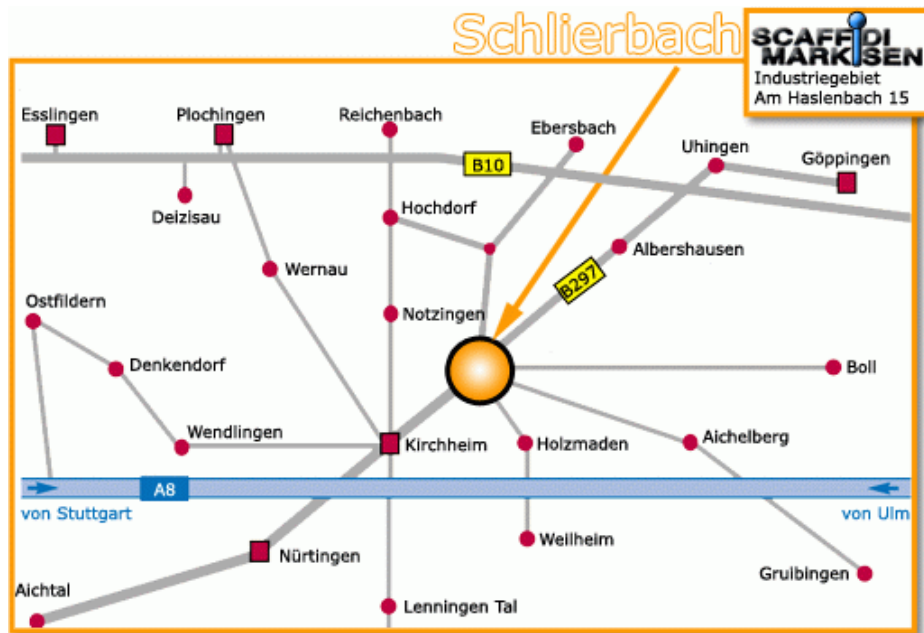

Anfahrt....

Sie kommen von:

B297 aus Richtung Göppingen

Erste Einfahrt Schlierbach (links) einbiegen. Dies ist die Auchtertstrasse. Fahren Sie die letztmögliche Einfahrt links in die Robert Bosch Straße. Sie finden uns auf der linken Seite.

B297 aus Richtung Kirchheim

Zweite Einfahrt nach Schlierbach einbiegen. Dies ist die Auchtertstrasse. Fahren Sie die letztmögliche Einfahrt links in die Robert Bosch Strasse. Sie finden uns auf der linken Seite.

K1419 von Hattenhofen

An der ersten Einfahrt rechts einbiegen, sofort wieder rechts. Sie sind auf der Robert Bosch Strasse. Sie finden uns auf der linken Seite.